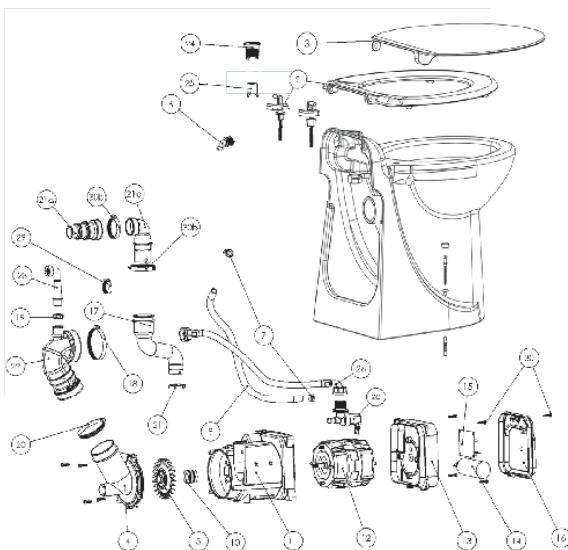

SANICOMPACT® Pro

Ergonoomilise ja stiilse disainiga sisseehitatud minipumplaga **SANICOMPACT® Pro** on tavaline mugav tualetipott, mis on varustatud standardse prill-lauaga. Nagu kõiki **SFA** tooteid on ka seda lihtne paigaldada.

Vaikne

Valikuline

Vertikaalne ja horisontaalne äravool: ↑ 3 m → 30 m

SANICOMPACT® PRO ECO+

SANICOMPACT® Pro ON SAADAVAL KAHE VERSIOONINA

Version 1 ECO+

- Vaikne
- Kahesüsteemne loputus: 1,8 l / 3 l
- Ei võimalda kraanikausi ühendamist

Version 2 ECO+

- Vaikne
- Kahesüsteemne loputus: 1,8 l / 3 l
- Võimaldab kraanikausi ühendamist

Soovitav äravoolutoru läbimõõt: 32 mm

Normaalne töötemperatuur: 35°C

Elektrivarustus: 220-240 V / 50 Hz

Mootori nimivõimsus: 550 W

Kaal: 29 kg

Tagasilöögiklapp • Katlakivivastase kattega pott

Prill-laud kuulub komplekti